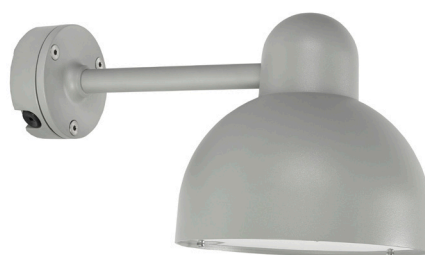

Teknisk beskrivning

Sockel	LED modul
Spänning (V.)	230
Ljuskälla	Modul
Effekt max (W.)	18,8W
Skyddsklass	Klass 1
Isoleringsklass	IP54
IK klass	-
Material armatur	Aluminium
Material avskärmning / glas	Polykarbonat / optisk struktur
Kabelingångar	2

Mått (mm.)

Höjd	240
Bredd	245
Djup	400

Ljuskälla

Effekt (W.)	18,8W
Lumen	2000
Kelvin	3000
Livslängd	50000 h
Färgåtergivning	RA 80
Dimbar	Nej

Norlys AB - Rapskatan 2 - 452 33 - Strömstad
www.norlys.se - staff@norlys.se - T: 0526-60700 - F: 0526-60722