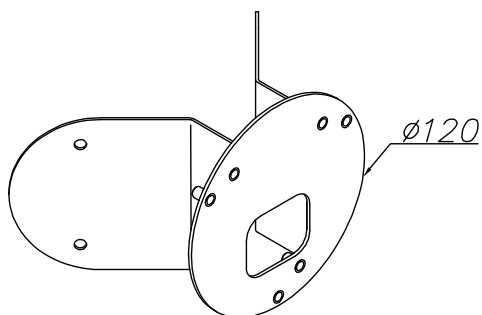

Tillbehör

* Norlys är ISO 9001:2008 certifierat. Samtliga produkter uppfyller Norlys höga kvalitetskrav och de europeiska normerna EN60598-1.

Hörnfäste

E-nummer	Art	Färg	RAL
7724084	158AL	Aluminium	9006
7724085	158GR	Grafit	7016

Fäste som används för montering på hörn.

Norlys AB - Rapskatan 2 - 452 33 - Strömstad
www.norlys.se - staff@norlys.se - T: 0526-60700 - F: 0526-60722