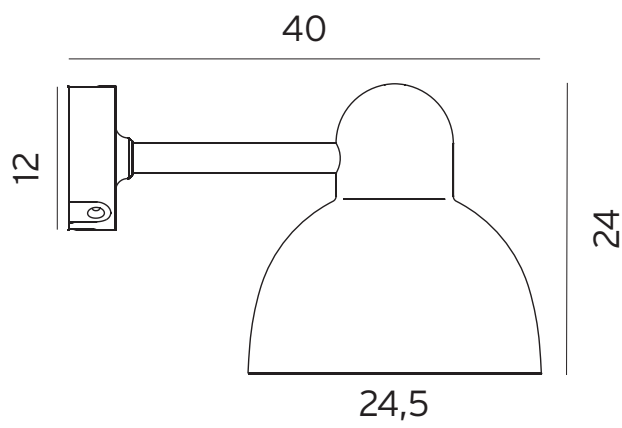

Teknisk beskrivning

Sockel	LED modul
Spänning (V.)	230
Ljuskälla	Modul
Effekt max (W.)	18,8W
Skyddsklass	Klass 1
Isoleringsklass	IP54
IK klass	-
Material armatur	Aluminium
Material avskärmning / glas	Polykarbonat / optisk struktur
Kabelingångar	2

Mått (mm.)

Höjd	240
Bredd	245
Djup	400

Ljuskälla

Effekt (W.)	18,8W
Lumen	2000
Kelvin	3000
Livslängd	50000 h
Färgåtergivning	RA 80
Dimbar	Nej

Norlys AB - Rapskatan 2 - 452 33 - Strömstad
www.norlys.se - staff@norlys.se - T: 0526-60700 - F: 0526-60722